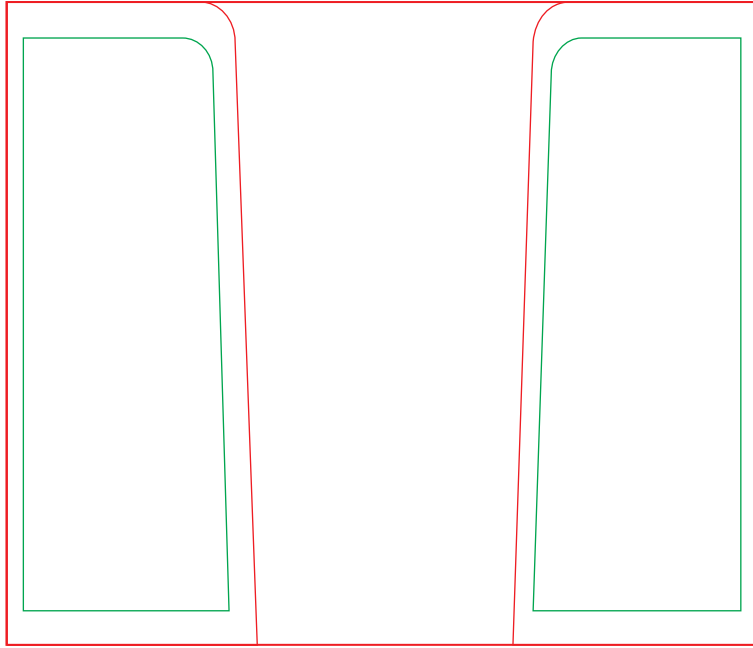

Vorderseite

Box:
33 x 85 mm

Schriftbild:
27 x 75 mm